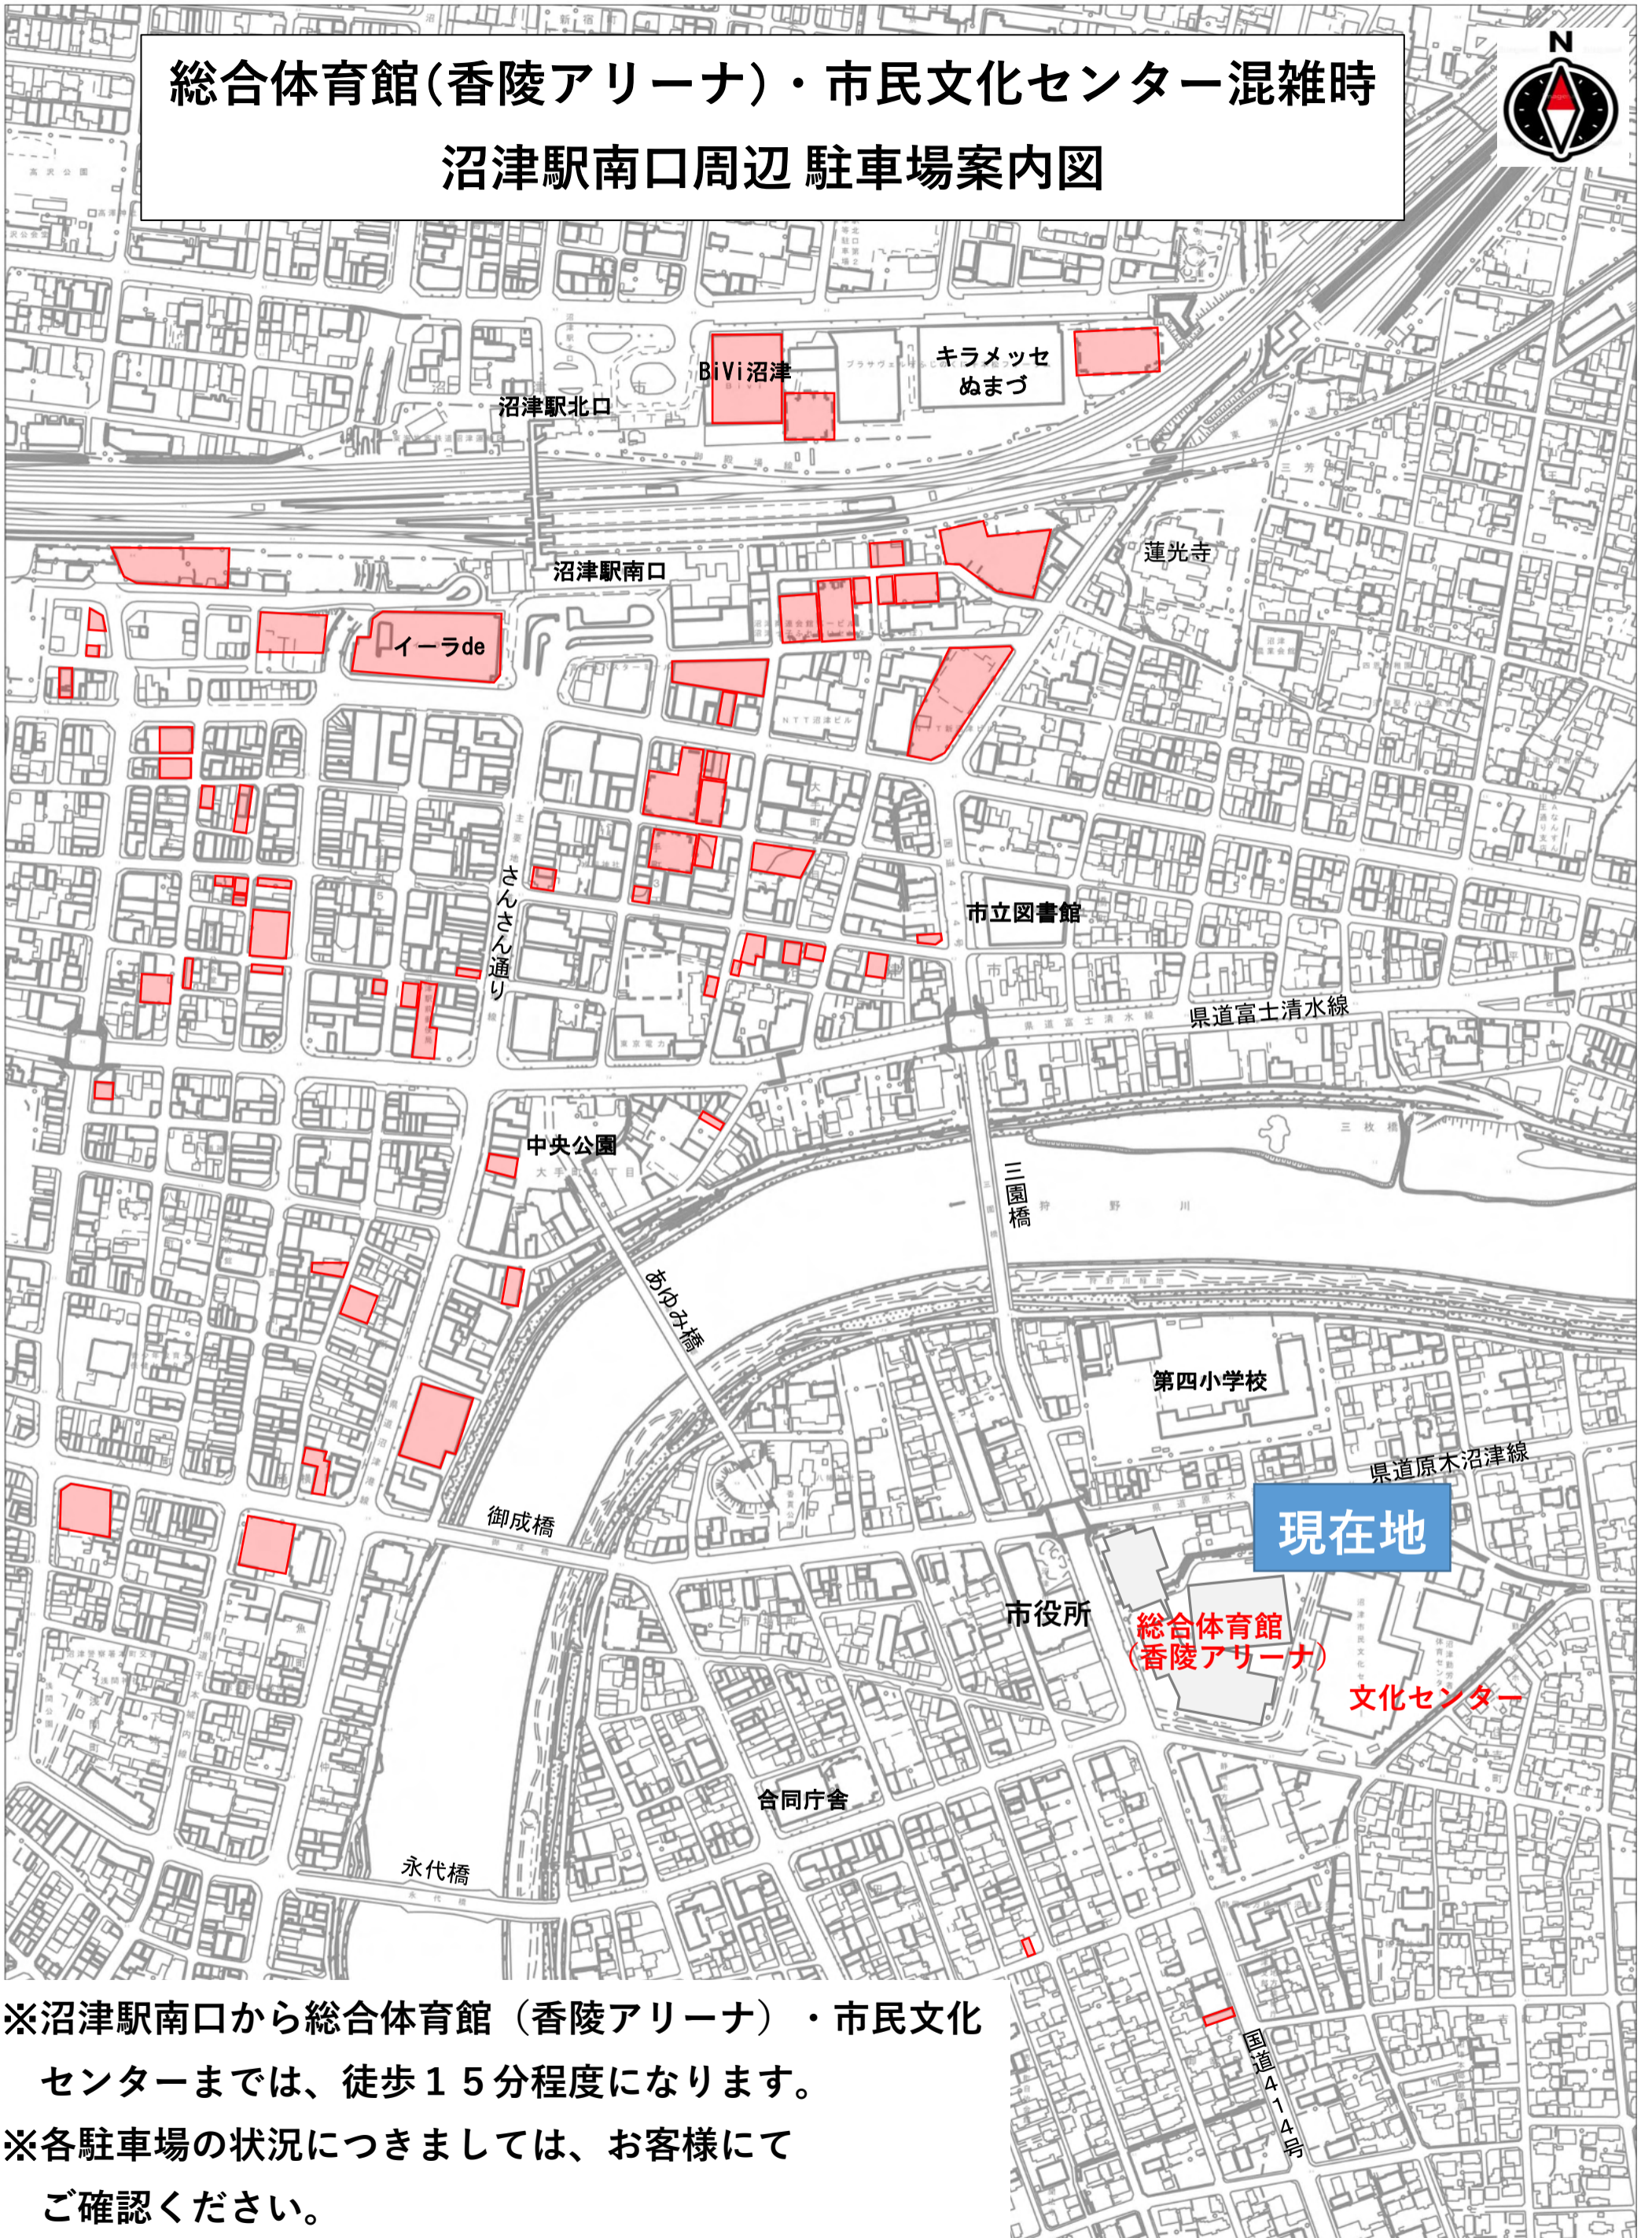

総合体育館(香陵アリーナ)・市民文化センター混雑時 沼津駅南口周辺 駐車場案内図

※沼津駅南口から総合体育館（香陵アリーナ）・市民文化センターまでは、徒歩15分程度になります。
※各駐車場の状況につきましては、お客様にてご確認ください。